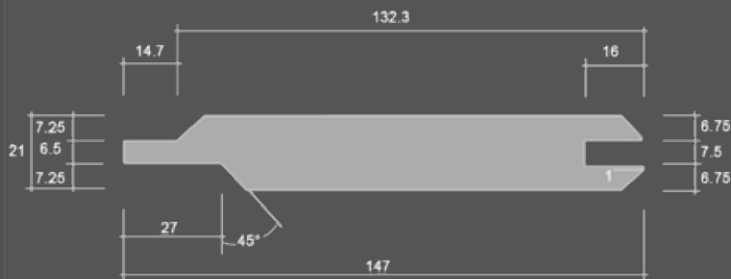

MBE

Matériaux Bois Export

LES BARDAGES

DATE	11.02.2009
Sections	21x135
ESSENCE	Sapin ou Pin Sylvestre
TRAITEMENT	WOLMANIT
COLISAGE	280Pcs/colis
LONGUEUR	2,40m à 5,40m

Désignation	Epaisseur	largeur	longueur	Pieces/colis
Bardage Sapin CLIII Vert	21	135	2,40m à 5,40m	280Pcs/colis
Bardage Sapin CLIII Brun	21	135	2,40m à 5,40m	280Pcs/colis
Bardage Pin Sylvestre CLIV Vert	21	135	2,40m à 5,40m	280Pcs/colis
Bardage Pin Sylvestre CLIV Brun	21	135	2,40m à 5,40m	280Pcs/colis
Bardage BOMBEE CLIV Vert	27	135	2,40m à 5,40m	280Pcs/colis
Bardage BOMBEE CLIV Brun	27	135	2,40m à 5,40m	280Pcs/colis

LES LAMES DE TERRASSES

DATE	11.02.2009
Sections	21x95/145 et 27x145
ESSENCE	PIN SYLVESTRE
TRAITEMENT	WOLMANIT
COLISAGE	440/280/210 Pcs/colis
LONGUEUR	3,60m-3,90m-4,20m

Désignation	Epaisseur	largeur	longueur	Pieces/colis
Deck Pin Sylvestre CLIV Vert	21	95	2,40m à 4,20m	440Pcs/colis
Deck Pin Sylvestre CLIV Vert	21	145	3,60 m à 4,50m	280Pcs/colis
Deck Pin Sylvestre CLIV Vert	27	145	2,40m à 5,40m	210Pcs/colis
Deck Pin Sylvestre CLIV Brun	27	145	2,40m à 5,40m	210Pcs/colis

MBE

Matériaux Bois Export

LES PLANCHES DE RIVES

DATE	11.02.2009
Sections	21x200/220 et 27x245
ESSENCE	Sapin
TRAITEMENT	WOLMANIT
COLISAGE	200/160/120 Pcs/colis
LONGUEUR	3,00m à 5,40m

Désignation	Epaisseur	largeur	longueur	Pieces/colis
Planches de Rives Sapin CLIII Vert	21	200	2,40m à 5,40m	200Pcs/colis
Planches de Rives Sapin CLIII Vert	21	220	2,40m à 5,40m	160Pcs/colis
Planches de Rives Sapin CLIII Vert	27	245	2,40m à 5,40m	120Pcs/colis

DATE	11.02.2009
Sections	21x90 et 140
ESSENCE	Sapin
TRAITEMENT	WOLMANIT
COLISAGE	440 et 280Pcs/colis
LONGUEUR	3,60m / 3,90m / 4,20m

Désignation	Epaisseur	largeur	longueur	Pieces/colis
Parquet Sapin CLIII Vert ⁽¹⁾	21	140	3,60m/3,90m/4,20m	280Pcs/colis
Parquet Sapin CLIII Brun ⁽¹⁾	21	140	3,60m/3,90m/4,20m	280Pcs/colis
Parquet Sapin CLIII Vert	21	95	3,60m/3,90m/4,20m	440Pcs/colis