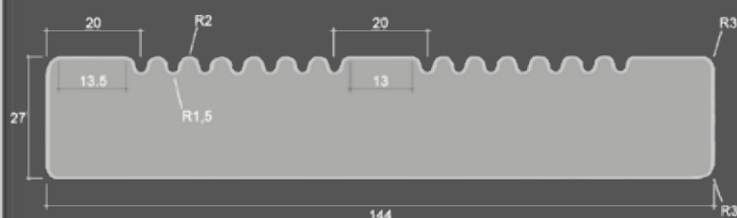

MBE

Matériaux Bois Export

LES BARDAGES

DATE	11.02.2009
Sections	21x135
ESSENCE	Sapin ou Pin Sylvestre
TRAITEMENT	WOLMANIT
COLISAGE	280Pcs/colis
LONGUEUR	2,40m à 5,40m

Désignation	Epaisseur	largeur	longueur	Pieces/colis
Bardage Sapin CLIII Vert	21	135	2,40m à 5,40m	280Pcs/colis
Bardage Sapin CLIII Brun	21	135	2,40m à 5,40m	280Pcs/colis
Bardage Pin Sylvestre CLIV Vert	21	135	2,40m à 5,40m	280Pcs/colis
Bardage Pin Sylvestre CLIV Brun	21	135	2,40m à 5,40m	280Pcs/colis
Bardage BOMBEE CLIV Vert	27	135	2,40m à 5,40m	280Pcs/colis
Bardage BOMBEE CLIV Brun	27	135	2,40m à 5,40m	280Pcs/colis

LES LAMES DE TERRASSES

DATE	11.02.2009
Sections	21x95/145 et 27x145
ESSENCE	PIN SYLVESTRE
TRAITEMENT	WOLMANIT
COLISAGE	440/280/210 Pcs/colis
LONGUEUR	3,60m-3,90m-4,20m

Désignation	Epaisseur	largeur	longueur	Pieces/colis
Deck Pin Sylvestre CLIV Vert	21	95	2,40m à 4,20m	440Pcs/colis
Deck Pin Sylvestre CLIV Vert	21	145	3,60 m à 4,50m	280Pcs/colis
Deck Pin Sylvestre CLIV Vert	27	145	2,40m à 5,40m	210Pcs/colis
Deck Pin Sylvestre CLIV Brun	27	145	2,40m à 5,40m	210Pcs/colis

MBE

Matériaux Bois Export

LES PLANCHES DE RIVES

DATE	11.02.2009
Sections	21x200/220 et 27x245
ESSENCE	Sapin
TRAITEMENT	WOLMANIT
COLISAGE	200/160/120 Pcs/colis
LONGUEUR	3,00m à 5,40m

Désignation	Epaisseur	largeur	longueur	Pieces/colis
Planches de Rives Sapin CLIII Vert	21	200	2,40m à 5,40m	200Pcs/colis
Planches de Rives Sapin CLIII Vert	21	220	2,40m à 5,40m	160Pcs/colis
Planches de Rives Sapin CLIII Vert	27	245	2,40m à 5,40m	120Pcs/colis

DATE	11.02.2009
Sections	21x90 et 140
ESSENCE	Sapin
TRAITEMENT	WOLMANIT
COLISAGE	440 et 280Pcs/colis
LONGUEUR	3,60m / 3,90m / 4,20m

Désignation	Epaisseur	largeur	longueur	Pieces/colis
Parquet Sapin CLIII Vert ⁽¹⁾	21	140	3,60m/3,90m/4,20m	280Pcs/colis
Parquet Sapin CLIII Brun ⁽¹⁾	21	140	3,60m/3,90m/4,20m	280Pcs/colis
Parquet Sapin CLIII Vert	21	95	3,60m/3,90m/4,20m	440Pcs/colis