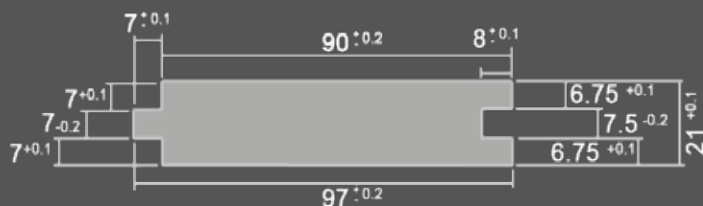

MBE

Matériaux Bois Export

LES BARDAGES

DATE	11.02.2009
Sections	21x135
ESSENCE	Sapin ou Pin Sylvestre
TRAITEMENT	WOLMANIT
COLISAGE	280Pcs/colis
LONGUEUR	2,40m à 5,40m

Désignation	Epaisseur	largeur	longueur	Pieces/colis
Bardage Sapin CLIII Vert	21	135	2,40m à 5,40m	280Pcs/colis
Bardage Sapin CLIII Brun	21	135	2,40m à 5,40m	280Pcs/colis
Bardage Pin Sylvestre CLIV Vert	21	135	2,40m à 5,40m	280Pcs/colis
Bardage Pin Sylvestre CLIV Brun	21	135	2,40m à 5,40m	280Pcs/colis
Bardage BOMBEE CLIV Vert	27	135	2,40m à 5,40m	280Pcs/colis
Bardage BOMBEE CLIV Brun	27	135	2,40m à 5,40m	280Pcs/colis

LES LAMES DE TERRASSES

DATE	11.02.2009
Sections	21x95/145 et 27x145
ESSENCE	PIN SYLVESTRE
TRAITEMENT	WOLMANIT
COLISAGE	440/280/210 Pcs/colis
LONGUEUR	3,60m-3,90m-4,20m

Désignation	Epaisseur	largeur	longueur	Pieces/colis
Deck Pin Sylvestre CLIV Vert	21	95	2,40m à 4,20m	440Pcs/colis
Deck Pin Sylvestre CLIV Vert	21	145	3,60 m à 4,50m	280Pcs/colis
Deck Pin Sylvestre CLIV Vert	27	145	2,40m à 5,40m	210Pcs/colis
Deck Pin Sylvestre CLIV Brun	27	145	2,40m à 5,40m	210Pcs/colis

MBE

Matériaux Bois Export

LES PLANCHES DE RIVES

DATE	11.02.2009
Sections	21x200/220 et 27x245
ESSENCE	Sapin
TRAITEMENT	WOLMANIT
COLISAGE	200/160/120 Pcs/colis
LONGUEUR	3,00m à 5,40m

Désignation	Epaisseur	largeur	longueur	Pieces/colis
Planches de Rives Sapin CLIII Vert	21	200	2,40m à 5,40m	200Pcs/colis
Planches de Rives Sapin CLIII Vert	21	220	2,40m à 5,40m	160Pcs/colis
Planches de Rives Sapin CLIII Vert	27	245	2,40m à 5,40m	120Pcs/colis

DATE	11.02.2009
Sections	21x90 et 140
ESSENCE	Sapin
TRAITEMENT	WOLMANIT
COLISAGE	440 et 280Pcs/colis
LONGUEUR	3,60m / 3,90m / 4,20m

Désignation	Epaisseur	largeur	longueur	Pieces/colis
Parquet Sapin CLIII Vert ⁽¹⁾	21	140	3,60m/3,90m/4,20m	280Pcs/colis
Parquet Sapin CLIII Brun ⁽¹⁾	21	140	3,60m/3,90m/4,20m	280Pcs/colis
Parquet Sapin CLIII Vert	21	95	3,60m/3,90m/4,20m	440Pcs/colis